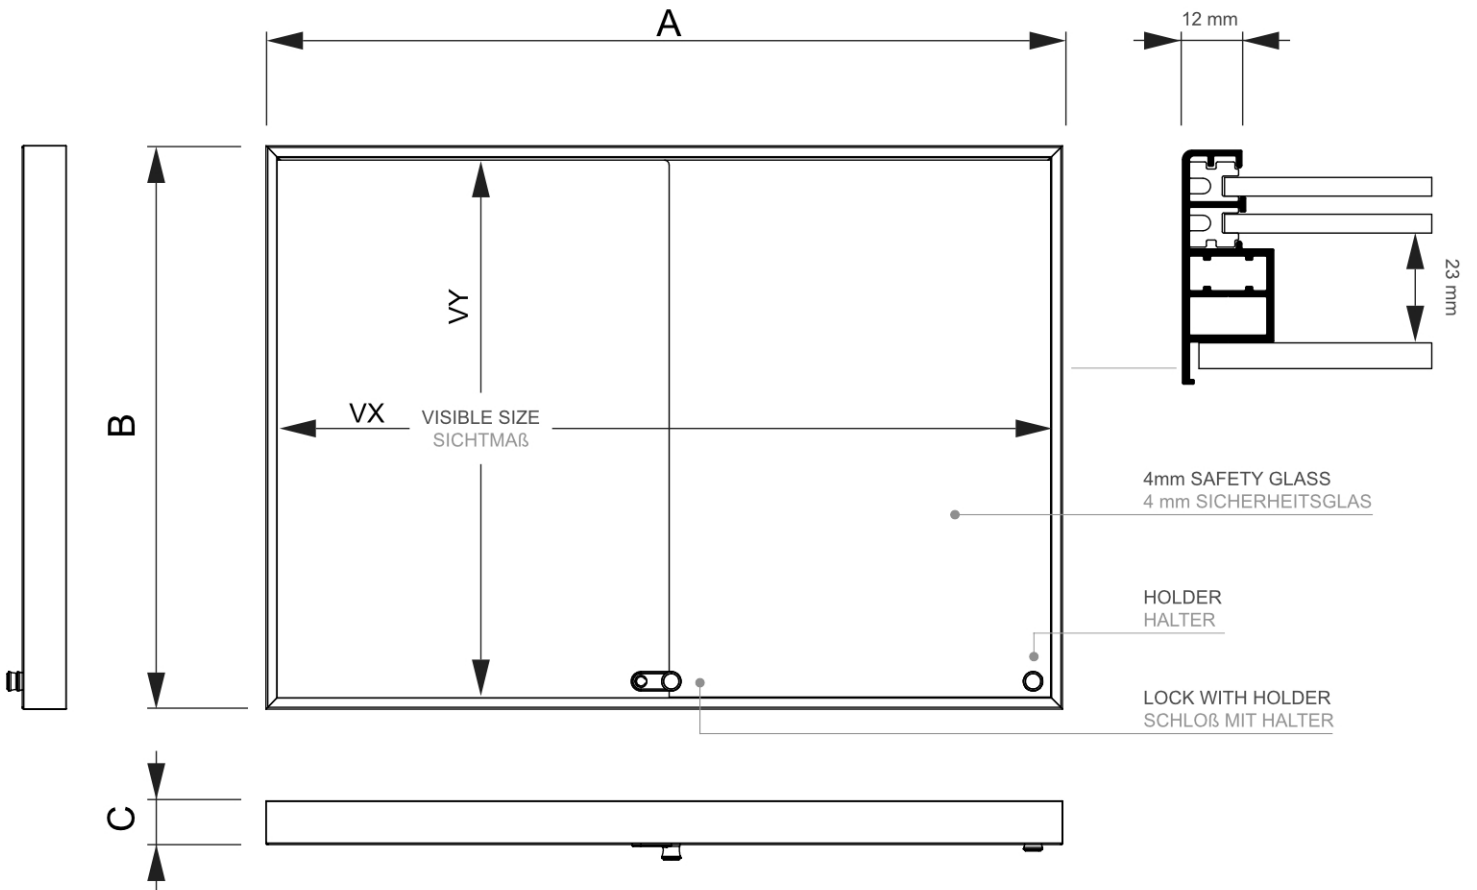

PRODUKT ARKUSZ

Wewnętrzna gablota format 18 x A4 Slim, przesuwane drzwi, metalowa

SCSLG18xA4C7016JS

- Bezpieczne przesuwane drzwi z hartowanego szkła
- Smukły i elegancki wygląd
- Do użycia z magnesami

PRODUKT ARKUSZ

Wewnętrzna gablota format 18 x A4 Slim, przesuwane drzwi, metalowa

SCSLG18xA4C7016JS

ACCESSORIES ZUBEHÖR

PRODUKT ARKUSZ

Wewnętrzna gablota format 18 x A4 Slim, przesuwane drzwi, metalowa

SCSLG18xA4C7016JS

PODSTAWOWE INFORMACJE

SKU	Sizes (mm) (A x B x C)	Format (mm)	Widoczny rozmiar (mm) (VXxVY)	Rozstaw otworów (mm) (XxY)
SCSLG18xA4C7016JS	1346 x 948 x 50	18 x A4	1320 x 922 mm	-

Orientacja	Weight (kg)
Pionowy	21,97

PARAMETRY ELEKTRYCZNE

Oświetlenie	Kolor oświetlenia (K)	Luminancja (cd)	Intensywność światła (lx)	Moc (W)
Nie	-	-	-	-

INFORMACJE O OPAKOWANIU

Pakowanie 1 (mm)	Pakowanie 2 (mm)	Pakowanie 3 (mm)
1447 x 1052 x 112	-	-

Ilość na palecie	Waga palety (kg)	Typ palety
7	195	EUR